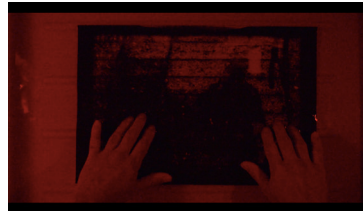

LISTE DE PRIX

Une Terre décalée Ab-Anbar (Londres) 18.01.24—17.02.24

HESSAM SAMAVATIAN
The Memorial Image, 2016
Vidéo, 5.46 minutes
5 000€