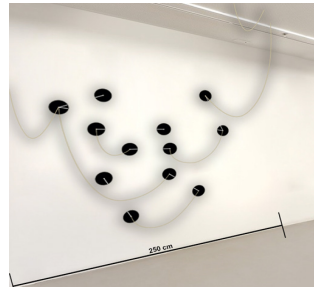

HESSAM SAMAVATIAN
Constellation, 2024
Installation, émulsion
photosensible sur disques
compacts, chaîne, et clous
Dimensions propres au site
8 000€