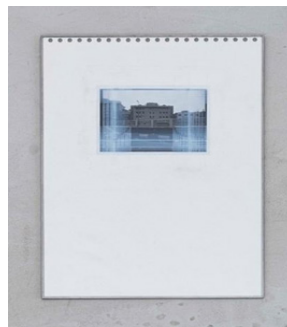

MOHAMMAD GHAZALI
*Dredge #9 - Aba-Saleh charity
clinic parkway junction, 2017*
Photographie argentique
39 x 29 cm
4 000€