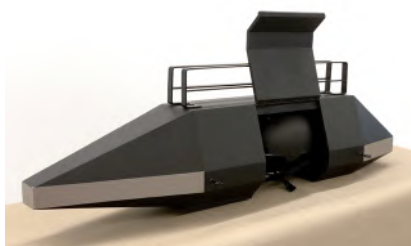

Boundaries of existence. Poetry Capsule III, 2024
Techniques mixtes
120 x 25 x 25 cm
18 000€

In Search of a Utopian Body V, 2018
Impression UV à plat sur toile
134 x 98 cm
4 000€

LISTE DE PRIX

Baktash Sarang
Eternal inner construction