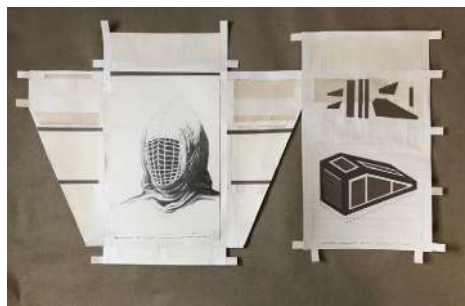

Wearable Encasement III, 2022
Signé au recto
Techniques mixtes
66 x 115 cm
7 000€