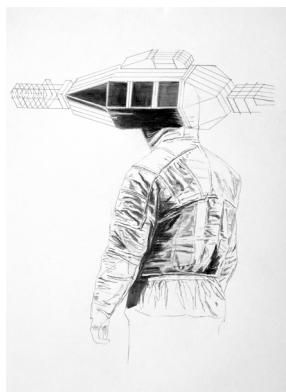

A study of wearable encasements II, 2023
Crayon sur papier
59,5 x 42 cm
5 000€