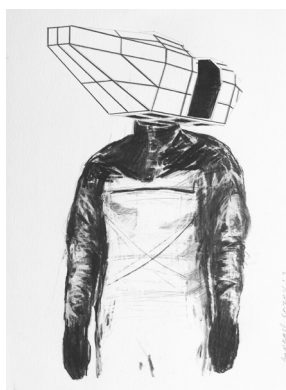

The Lonely Seeker, série Eternal inner construction, 2024
Techniques mixtes
180 x 100 cm
9 000€

Poet, série Eternal inner construction, 2024
Techniques mixtes
180 x 100 cm
9 000€

LISTE DE PRIX

Baktash Sarang
Eternal inner construction

Ab-Anbar (Londres)

Body Without organs, 2023
Crayon sur papier
59,5 x 42 cm
5 000€

A study of wearable encasements I, 2023
Crayon sur papier
59,5 x 42 cm
5 000€

A study of wearable encasements II, 2023
Crayon sur papier
59,5 x 42 cm
5 000€