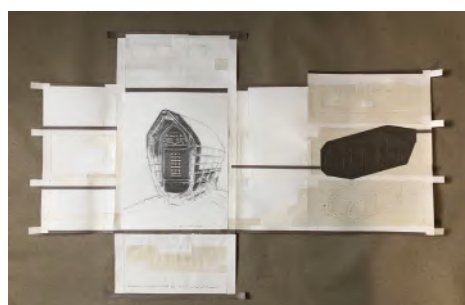

Wearable Encasement II, 2022
Signé au recto
Techniques mixtes
82 x 115 cm
7 000€

Tous les prix sont HT